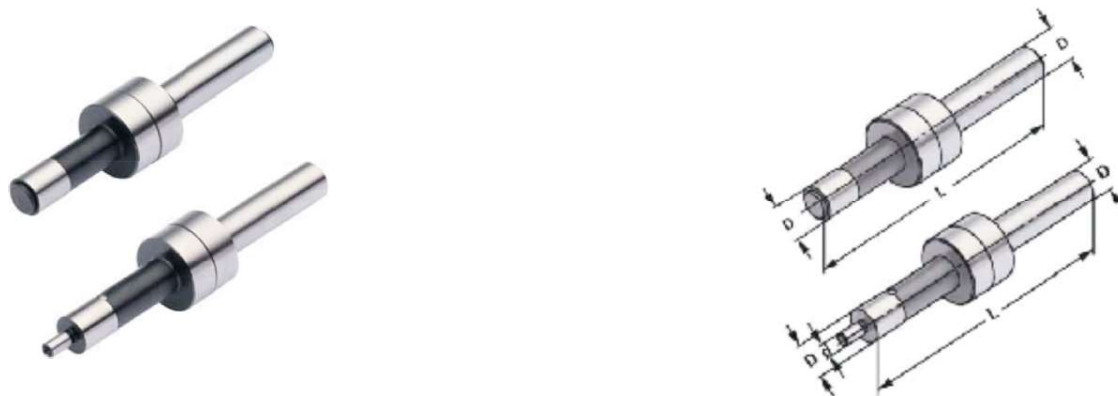

Mechanical edge finder / 机械寻边器

Order No. 货号	Size 型号	D	L	d
6100.0001	MEF-00A	9.5	89.5	Ø10 / Ø4
6100.0002	MEF-00B	9.5	82.5	Ø10
6100.0003	MEF-00C	10	89	Ø10 / Ø4
6100.0004	MEF-00D	9.5	89.5	Ø10 / Ø6
6100.0005	MEF-00E	10	82.5	Ø10

Electronic edge finder / 光电寻边器 (2D)

Order No. 货号	Size 型号	D 柄径	L 长度	d 球测头直径	Repeatability 精度	Type 形式
6110.0001	OEF-A	20	96.5	10	0.005	光电式 Photoelectric
6110.0002	OEF-C	20	160	10	0.005	
6110.0003	OEF-E	3/4"	100	0.4"	0.002"	
6110.0004	OEF-B	20	100	10	0.005	蜂鸣式 buzzing
6110.0005	OEF-D	20	160	10	0.005	
6110.0006	OEF-F	3/4"	100	0.4"	0.002"	