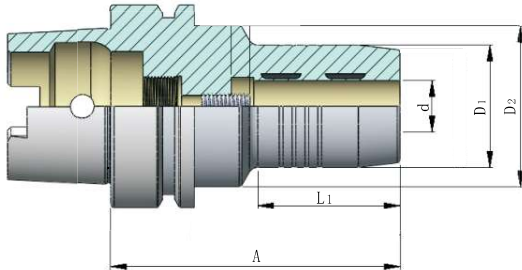

HSK-A Hydraulic Chuck / HSK-A 液压刀柄

G2.5 25,000min⁻¹

2.5Xd ≤ 0.005

HSK-A-液压刀柄

DIN 69893 (HSK)

Order No. 货号	Size 规格	d 夹持直径	D1	D2	L1	A 有效长度	
54.7006.70	HSK-A50-HC6-70	6	28	42	28	70	
54.7008.70	HSK-A50-HC8-70	8	32	42	28	70	
54.7010.80	HSK-A50-HC10-80	10	32	42	28	80	
54.7012.85	HSK-A50-HC12-85	12	38	42	42	85	
54.7016.90	HSK-A50-HC16-90	16	40	42	45	90	
54.7018.90	HSK-A50-HC18-90	18	42	42	—	90	
54.7020.90	HSK-A50-HC20-90	20	42	42	—	90	
64.7003.65	HSK-A63-HC3-65	3	25	46	19	65	
64.7006.80	HSK-A63-HC6-80	6	32	48	32	80	
64.7008.80	HSK-A63-HC8-80	8	34	50	32	80	
64.7010.80	HSK-A63-HC10-80	10	36	52.5	32	80	
64.7012.80	HSK-A63-HC12-80	12	38	52.5	32	80	
64.7016.90	HSK-A63-HC16-90	16	42	52.5	41	90	
64.7020.90	HSK-A63-HC20-90	20	46	52.5	41	90	
64.7025.120	HSK-A63-HC25-120	25	53	63	55.5	120	
64.7032.125	HSK-A63-HC32-125	32	60	75	60.5	125	

TOOL HOLDER / 刀柄DIN 69893-5 (HSK-E)

HSK-A Hydraulic Chuck / HSK-A 液压刀柄

G2.5 25,000min⁻¹

2.5Xd ↗ ≤ 0.005

HSK-A-液压刀柄

Order No. 货号	Size 规格	d 夹持直径	D1	D2	L1	A 有效长度	
104.7006.85	HSK-A100-HC6-85	6	32	50	30	85	
104.7006.150	HSK-A100-HC6-150	6	32	50	30	150	
104.7008.85	HSK-A100-HC8-85	8	34	50	30	85	
104.7008.150	HSK-A100-HC8-150	8	34	50	30	150	
104.7010.90	HSK-A100-HC10-90	10	36	52	34	90	
104.7010.150	HSK-A100-HC10-150	10	36	52	34	150	
104.7012.95	HSK-A100-HC12-95	12	38	52	38	95	
104.7012.150	HSK-A100-HC12-150	12	38	52	38	150	
104.7016.100	HSK-A100-HC16-100	16	42	58	40	100	
104.7016.150	HSK-A100-HC16-150	16	42	58	40	150	
104.7018.100	HSK-A100-HC18-105	18	42	58	30	105	
104.7020.105	HSK-A100-HC20-105	20	46	60	45	105	
104.7020.150	HSK-A100-HC20-150	20	46	60	45	150	
104.7025.110	HSK-A100-HC25-110	25	53	63	55.5	110	
104.7032.110	HSK-A100-HC32-110	32	62	75	55.5	110	