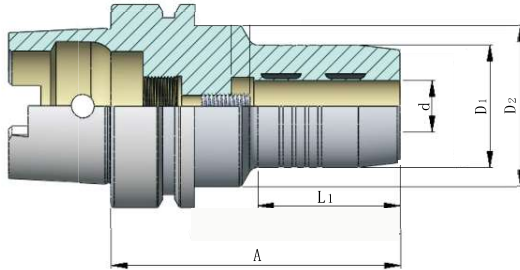

HSK-A Hydraulic Chuck / HSK-A 液压刀柄

G2.5 25,000min⁻¹

2.5Xd ≤ 0.005

HSK-A-液压刀柄

DIN 69893 (HSK)

Order No. 货号	Size 规格	d 夹持直径	D1	D2	L1	A 有效长度	
54.7006.70	HSK-A50-HC6-70	6	28	42	28	70	
54.7008.70	HSK-A50-HC8-70	8	32	42	28	70	
54.7010.80	HSK-A50-HC10-80	10	32	42	28	80	
54.7012.85	HSK-A50-HC12-85	12	38	42	42	85	
54.7016.90	HSK-A50-HC16-90	16	40	42	45	90	
54.7018.90	HSK-A50-HC18-90	18	42	42	—	90	
54.7020.90	HSK-A50-HC20-90	20	42	42	—	90	
64.7003.65	HSK-A63-HC3-65	3	25	46	19	65	
64.7006.80	HSK-A63-HC6-80	6	32	48	32	80	
64.7008.80	HSK-A63-HC8-80	8	34	50	32	80	
64.7010.80	HSK-A63-HC10-80	10	36	52.5	32	80	
64.7012.80	HSK-A63-HC12-80	12	38	52.5	32	80	
64.7016.90	HSK-A63-HC16-90	16	42	52.5	41	90	
64.7020.90	HSK-A63-HC20-90	20	46	52.5	41	90	
64.7025.120	HSK-A63-HC25-120	25	53	63	55.5	120	
64.7032.125	HSK-A63-HC32-125	32	60	75	60.5	125	

TOOL HOLDER / 刀柄DIN 69893-5 (HSK-E)

HSK-A Hydraulic Chuck / HSK-A 液压刀柄

G2.5 25,000min⁻¹

2.5Xd ↗ ≤ 0.005

HSK-A-液压刀柄

Order No. 货号	Size 规格	d 夹持直径	D1	D2	L1	A 有效长度	
104.7006.85	HSK-A100-HC6-85	6	32	50	30	85	
104.7006.150	HSK-A100-HC6-150	6	32	50	30	150	
104.7008.85	HSK-A100-HC8-85	8	34	50	30	85	
104.7008.150	HSK-A100-HC8-150	8	34	50	30	150	
104.7010.90	HSK-A100-HC10-90	10	36	52	34	90	
104.7010.150	HSK-A100-HC10-150	10	36	52	34	150	
104.7012.95	HSK-A100-HC12-95	12	38	52	38	95	
104.7012.150	HSK-A100-HC12-150	12	38	52	38	150	
104.7016.100	HSK-A100-HC16-100	16	42	58	40	100	
104.7016.150	HSK-A100-HC16-150	16	42	58	40	150	
104.7018.100	HSK-A100-HC18-105	18	42	58	30	105	
104.7020.105	HSK-A100-HC20-105	20	46	60	45	105	
104.7020.150	HSK-A100-HC20-150	20	46	60	45	150	
104.7025.110	HSK-A100-HC25-110	25	53	63	55.5	110	
104.7032.110	HSK-A100-HC32-110	32	62	75	55.5	110	