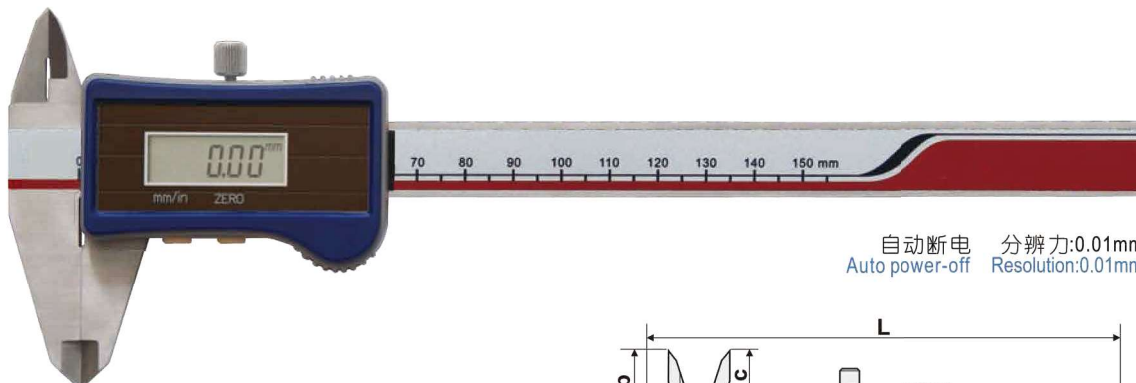

**太阳能数显卡尺**

Solar Digital Caliper

自动断电 分辨率:0.01mm  
Auto power-off Resolution:0.01mm

**主要特点:**

- 具有太阳能电池和扣式电池两种供电模式，更为环保
- 任意位置清零，便于相对测量与绝对测量转换
- 任意位置公制与英制转换

**FEATURES**

- Both solar and cell battery available
- Zero-setting at any position, convenient for relative and absolute measure conversion
- Mm/inch conversion at any position

货号 Code NO.	测量范围 Measuring Range mm	精度 Accuracy mm	L mm	a mm	b mm	c mm	d mm
111-101Q	0-150	± 0.03	236	40	24	19.5	16
111-102Q	0-200	± 0.03	286	50	27	22.5	16
111-103Q	0-300	± 0.04	400	60	29	24.5	16

**A**

**左手数显卡尺**

Left-handed Digital Caliper

自动断电 分辨率:0.01mm  
Auto power-off Resolution:0.01mm

**主要特点:**

- 适于习惯用左手的用户或一些只能从左侧测量的场合
- 任意位置清零，便于相对测量与绝对测量转换
- 任意位置公制与英制转换

**FEATURES**

- Easy used for left-handed users
- Zero-setting at any position, convenient for relative and absolute measure conversion
- Mm/inch conversion at any position