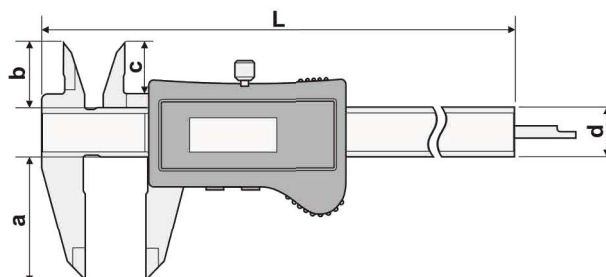

**太阳能数显卡尺**

Solar Digital Caliper

自动断电 分辨率:0.01mm  
Auto power-off Resolution:0.01mm

**主要特点:**

- 具有太阳能电池和扣式电池两种供电模式，更为环保
- 任意位置清零，便于相对测量与绝对测量转换
- 任意位置公制与英制转换

**FEATURES**

- Both solar and cell battery available
- Zero-setting at any position, convenient for relative and absolute measure conversion
- Mm/inch conversion at any position

货号 Code NO.	测量范围 Measuring Range mm	精度 Accuracy mm	L mm	a mm	b mm	c mm	d mm
111-101Q	0-150	± 0.03	236	40	24	19.5	16
111-102Q	0-200	± 0.03	286	50	27	22.5	16
111-103Q	0-300	± 0.04	400	60	29	24.5	16

**A**

**左手数显卡尺**

Left-handed Digital Caliper

自动断电 分辨率:0.01mm  
Auto power-off Resolution:0.01mm

**主要特点:**

- 适于习惯用左手的用户或一些只能从左侧测量的场合
- 任意位置清零，便于相对测量与绝对测量转换
- 任意位置公制与英制转换

**FEATURES**

- Easy used for left-handed users
- Zero-setting at any position, convenient for relative and absolute measure conversion
- Mm/inch conversion at any position