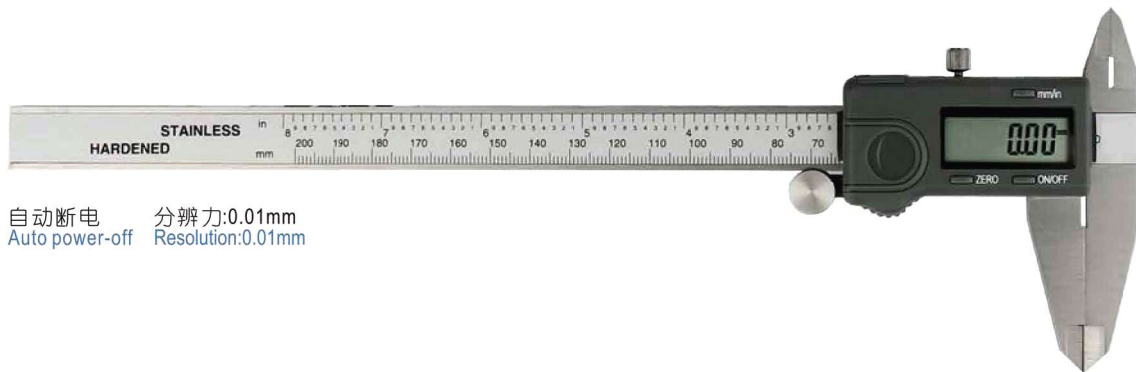

**太阳能数显卡尺**

Solar Digital Caliper

自动断电 分辨率:0.01mm  
Auto power-off Resolution:0.01mm

**主要特点:**

- 具有太阳能电池和扣式电池两种供电模式，更为环保
- 任意位置清零，便于相对测量与绝对测量转换
- 任意位置公制与英制转换

**FEATURES**

- Both solar and cell battery available
- Zero-setting at any position, convenient for relative and absolute measure conversion
- Mm/inch conversion at any position

**左手数显卡尺**

Left-handed Digital Caliper

自动断电 分辨率:0.01mm  
Auto power-off Resolution:0.01mm

**主要特点:**

- 适于习惯用左手的用户或一些只能从左侧测量的场合
- 任意位置清零，便于相对测量与绝对测量转换
- 任意位置公制与英制转换

**FEATURES**

- Easy used for left-handed users
- Zero-setting at any position, convenient for relative and absolute measure conversion
- Mm/inch conversion at any position