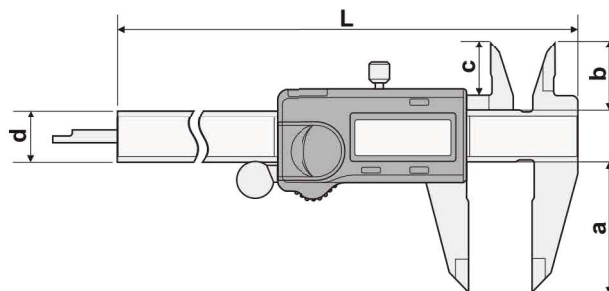

**左手数显卡尺**

Left-handed Digital Caliper

自动断电 分辨率:0.01mm  
Auto power-off Resolution:0.01mm

**主要特点:**

- 适于习惯用左手的用户或一些只能从左侧测量的场合
- 任意位置清零，便于相对测量与绝对测量转换
- 任意位置公制与英制转换

**FEATURES**

- Easy used for left-handed users
- Zero-setting at any position, convenient for relative and absolute measure conversion
- Mm/inch conversion at any position