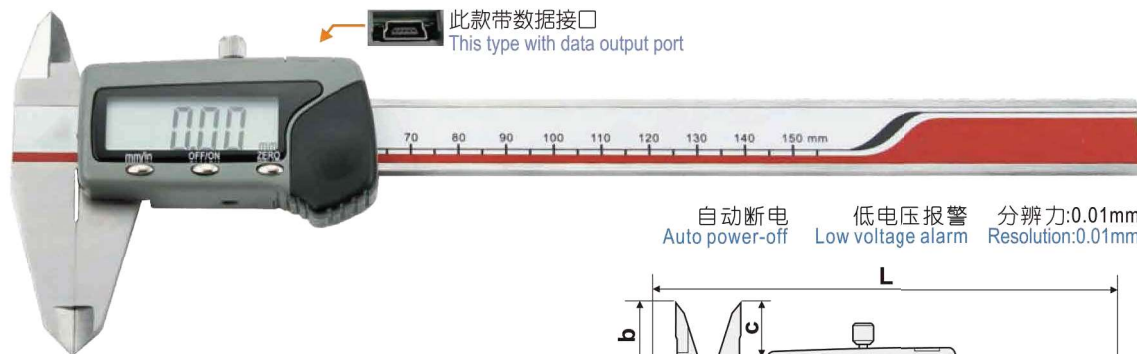

**快显数显卡尺**

Fast Display Digital Caliper

**A**

自动断电 Auto power-off    低电压报警 Low voltage alarm    分辨率:0.01mm Resolution:0.01mm

货号 Code NO.	测量范围 Measuring Range mm	精度 Accuracy mm	L mm	a mm	b mm	c mm	d mm
110-221-10G	0-150	± 0.03	236	40	21	16.5	16
110-222-10G	0-200	± 0.03	286	50	24	19.5	16
110-223-10G	0-300	± 0.04	400	60	26	21.5	16

此款带数据接口  
This type with data output port

自动断电 Auto power-off    低电压报警 Low voltage alarm    分辨率:0.01mm Resolution:0.01mm

货号 Code NO.	测量范围 Measuring Range mm	精度 Accuracy mm	L mm	a mm	b mm	c mm	d mm
110-221-10	0-150	± 0.03	236	40	21	16.5	16
110-222-10	0-200	± 0.03	286	50	24	19.5	16
110-223-10	0-300	± 0.04	400	60	26	21.5	16

**主要特点:**

- 快速移动量爪时，显示数值稳定
- 任意位置清零，便于相对测量与绝对测量转换
- 任意位置公制与英制转换

**FEATURES**

- Display stable when moving the measuring jaws fast
- Zero-setting at any position, convenient for relative and absolute measure conversion
- Mm/inch conversion at any position