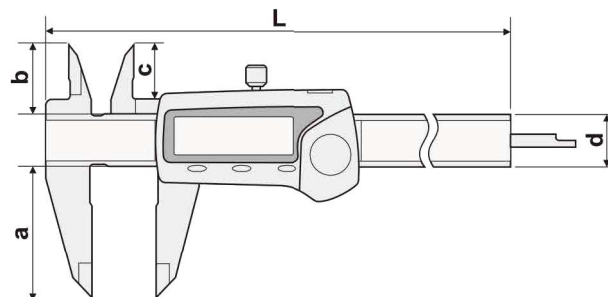

**快显数显卡尺**

Fast Display Digital Caliper

**A**

自动断电 Auto power-off    低电压报警 Low voltage alarm    分辨率:0.01mm Resolution:0.01mm

货号 Code NO.	测量范围 Measuring Range mm	精度 Accuracy mm	L mm	a mm	b mm	c mm	d mm
110-221-10G	0-150	± 0.03	236	40	21	16.5	16
110-222-10G	0-200	± 0.03	286	50	24	19.5	16
110-223-10G	0-300	± 0.04	400	60	26	21.5	16

此款带数据接口  
This type with data output port

自动断电 Auto power-off    低电压报警 Low voltage alarm    分辨率:0.01mm Resolution:0.01mm

货号 Code NO.	测量范围 Measuring Range mm	精度 Accuracy mm	L mm	a mm	b mm	c mm	d mm
110-221-10	0-150	± 0.03	236	40	21	16.5	16
110-222-10	0-200	± 0.03	286	50	24	19.5	16
110-223-10	0-300	± 0.04	400	60	26	21.5	16

**主要特点:**

- 快速移动量爪时，显示数值稳定
- 任意位置清零，便于相对测量与绝对测量转换
- 任意位置公制与英制转换

**FEATURES**

- Display stable when moving the measuring jaws fast
- Zero-setting at any position, convenient for relative and absolute measure conversion
- Mm/inch conversion at any position