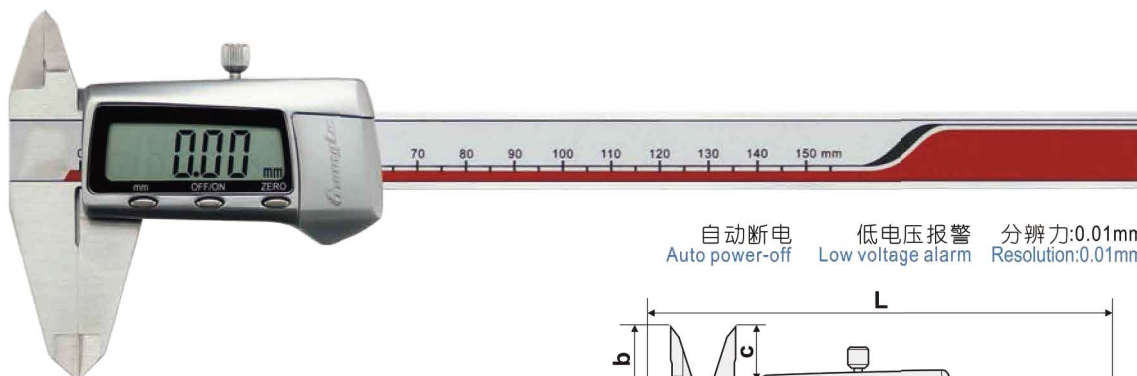

**快显数显卡尺**

Fast Display Digital Caliper

**A**

自动断电 Auto power-off    低电压报警 Low voltage alarm    分辨率:0.01mm Resolution:0.01mm

货号 Code NO.	测量范围 Measuring Range mm	精度 Accuracy mm	L mm	a mm	b mm	c mm	d mm
110-221-10G	0-150	± 0.03	236	40	21	16.5	16
110-222-10G	0-200	± 0.03	286	50	24	19.5	16
110-223-10G	0-300	± 0.04	400	60	26	21.5	16

此款带数据接口  
This type with data output port

自动断电 Auto power-off    低电压报警 Low voltage alarm    分辨率:0.01mm Resolution:0.01mm

货号 Code NO.	测量范围 Measuring Range mm	精度 Accuracy mm	L mm	a mm	b mm	c mm	d mm
110-221-10	0-150	± 0.03	236	40	21	16.5	16
110-222-10	0-200	± 0.03	286	50	24	19.5	16
110-223-10	0-300	± 0.04	400	60	26	21.5	16

**主要特点:**

- 快速移动量爪时，显示数值稳定
- 任意位置清零，便于相对测量与绝对测量转换
- 任意位置公制与英制转换

**FEATURES**

- Display stable when moving the measuring jaws fast
- Zero-setting at any position, convenient for relative and absolute measure conversion
- Mm/inch conversion at any position