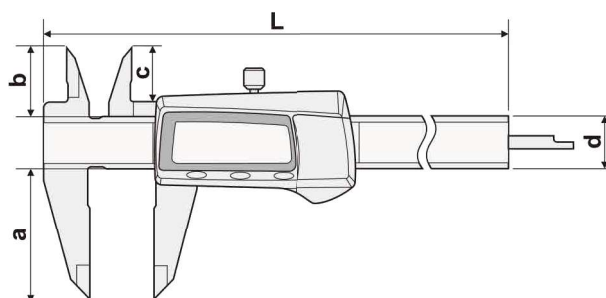

**快显数显卡尺**

Fast Display Digital Caliper

**A**

自动断电 Auto power-off    低电压报警 Low voltage alarm    分辨率:0.01mm Resolution:0.01mm

货号 Code NO.	测量范围 Measuring Range mm	精度 Accuracy mm	L mm	a mm	b mm	c mm	d mm
110-221-10G	0-150	± 0.03	236	40	21	16.5	16
110-222-10G	0-200	± 0.03	286	50	24	19.5	16
110-223-10G	0-300	± 0.04	400	60	26	21.5	16

此款带数据接口  
This type with data output port

自动断电 Auto power-off    低电压报警 Low voltage alarm    分辨率:0.01mm Resolution:0.01mm

货号 Code NO.	测量范围 Measuring Range mm	精度 Accuracy mm	L mm	a mm	b mm	c mm	d mm
110-221-10	0-150	± 0.03	236	40	21	16.5	16
110-222-10	0-200	± 0.03	286	50	24	19.5	16
110-223-10	0-300	± 0.04	400	60	26	21.5	16

**主要特点:**

- 快速移动量爪时，显示数值稳定
- 任意位置清零，便于相对测量与绝对测量转换
- 任意位置公制与英制转换

**FEATURES**

- Display stable when moving the measuring jaws fast
- Zero-setting at any position, convenient for relative and absolute measure conversion
- Mm/inch conversion at any position