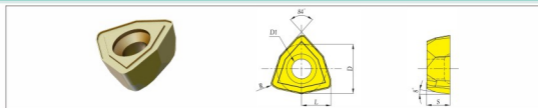

## WOMT...W...扩孔刀片 Side Inserts

订货号 Order No.	尺寸 Dimensions(mm)			
	D	D1	R	S
WOMT080308-W6-D33	8	3.4	0.8	3.75
WOMT100308-W6-D39	10	4.4	0.8	3.75
WOMT120408-W6-D42	12	4.4	0.8	4.75
WOMT150508-W6-D55	15	5.5	0.8	5.25

## WOMT...V...扩孔刀片 Side Inserts

订货号 Order No.	尺寸 Dimensions(mm)			
	D	D1	R	S
WOMT080308-V1-D33	8	3.4	0.8	3.75
WOMT100308-V1-D39	10	4.4	0.8	3.75
WOMT120408-V1-D42	12	4.4	0.8	4.75
WOMT150508-V1-D55	15	5.5	0.8	5.25
WOMT080308-V2-D33	8	3.4	0.8	3.75
WOMT100308-V2-D39	10	4.4	0.8	3.75
WOMT120408-V2-D42	12	4.4	0.8	4.75
WOMT150508-V2-D55	15	5.5	0.8	5.25

## AOMT...扩孔刀片 Side Inserts

订货号 Order No.	尺寸 Dimensions(mm)				
	W	L1	D1	R	S
AOMT040308	7.26	10.76	2.85	0.4	3.79